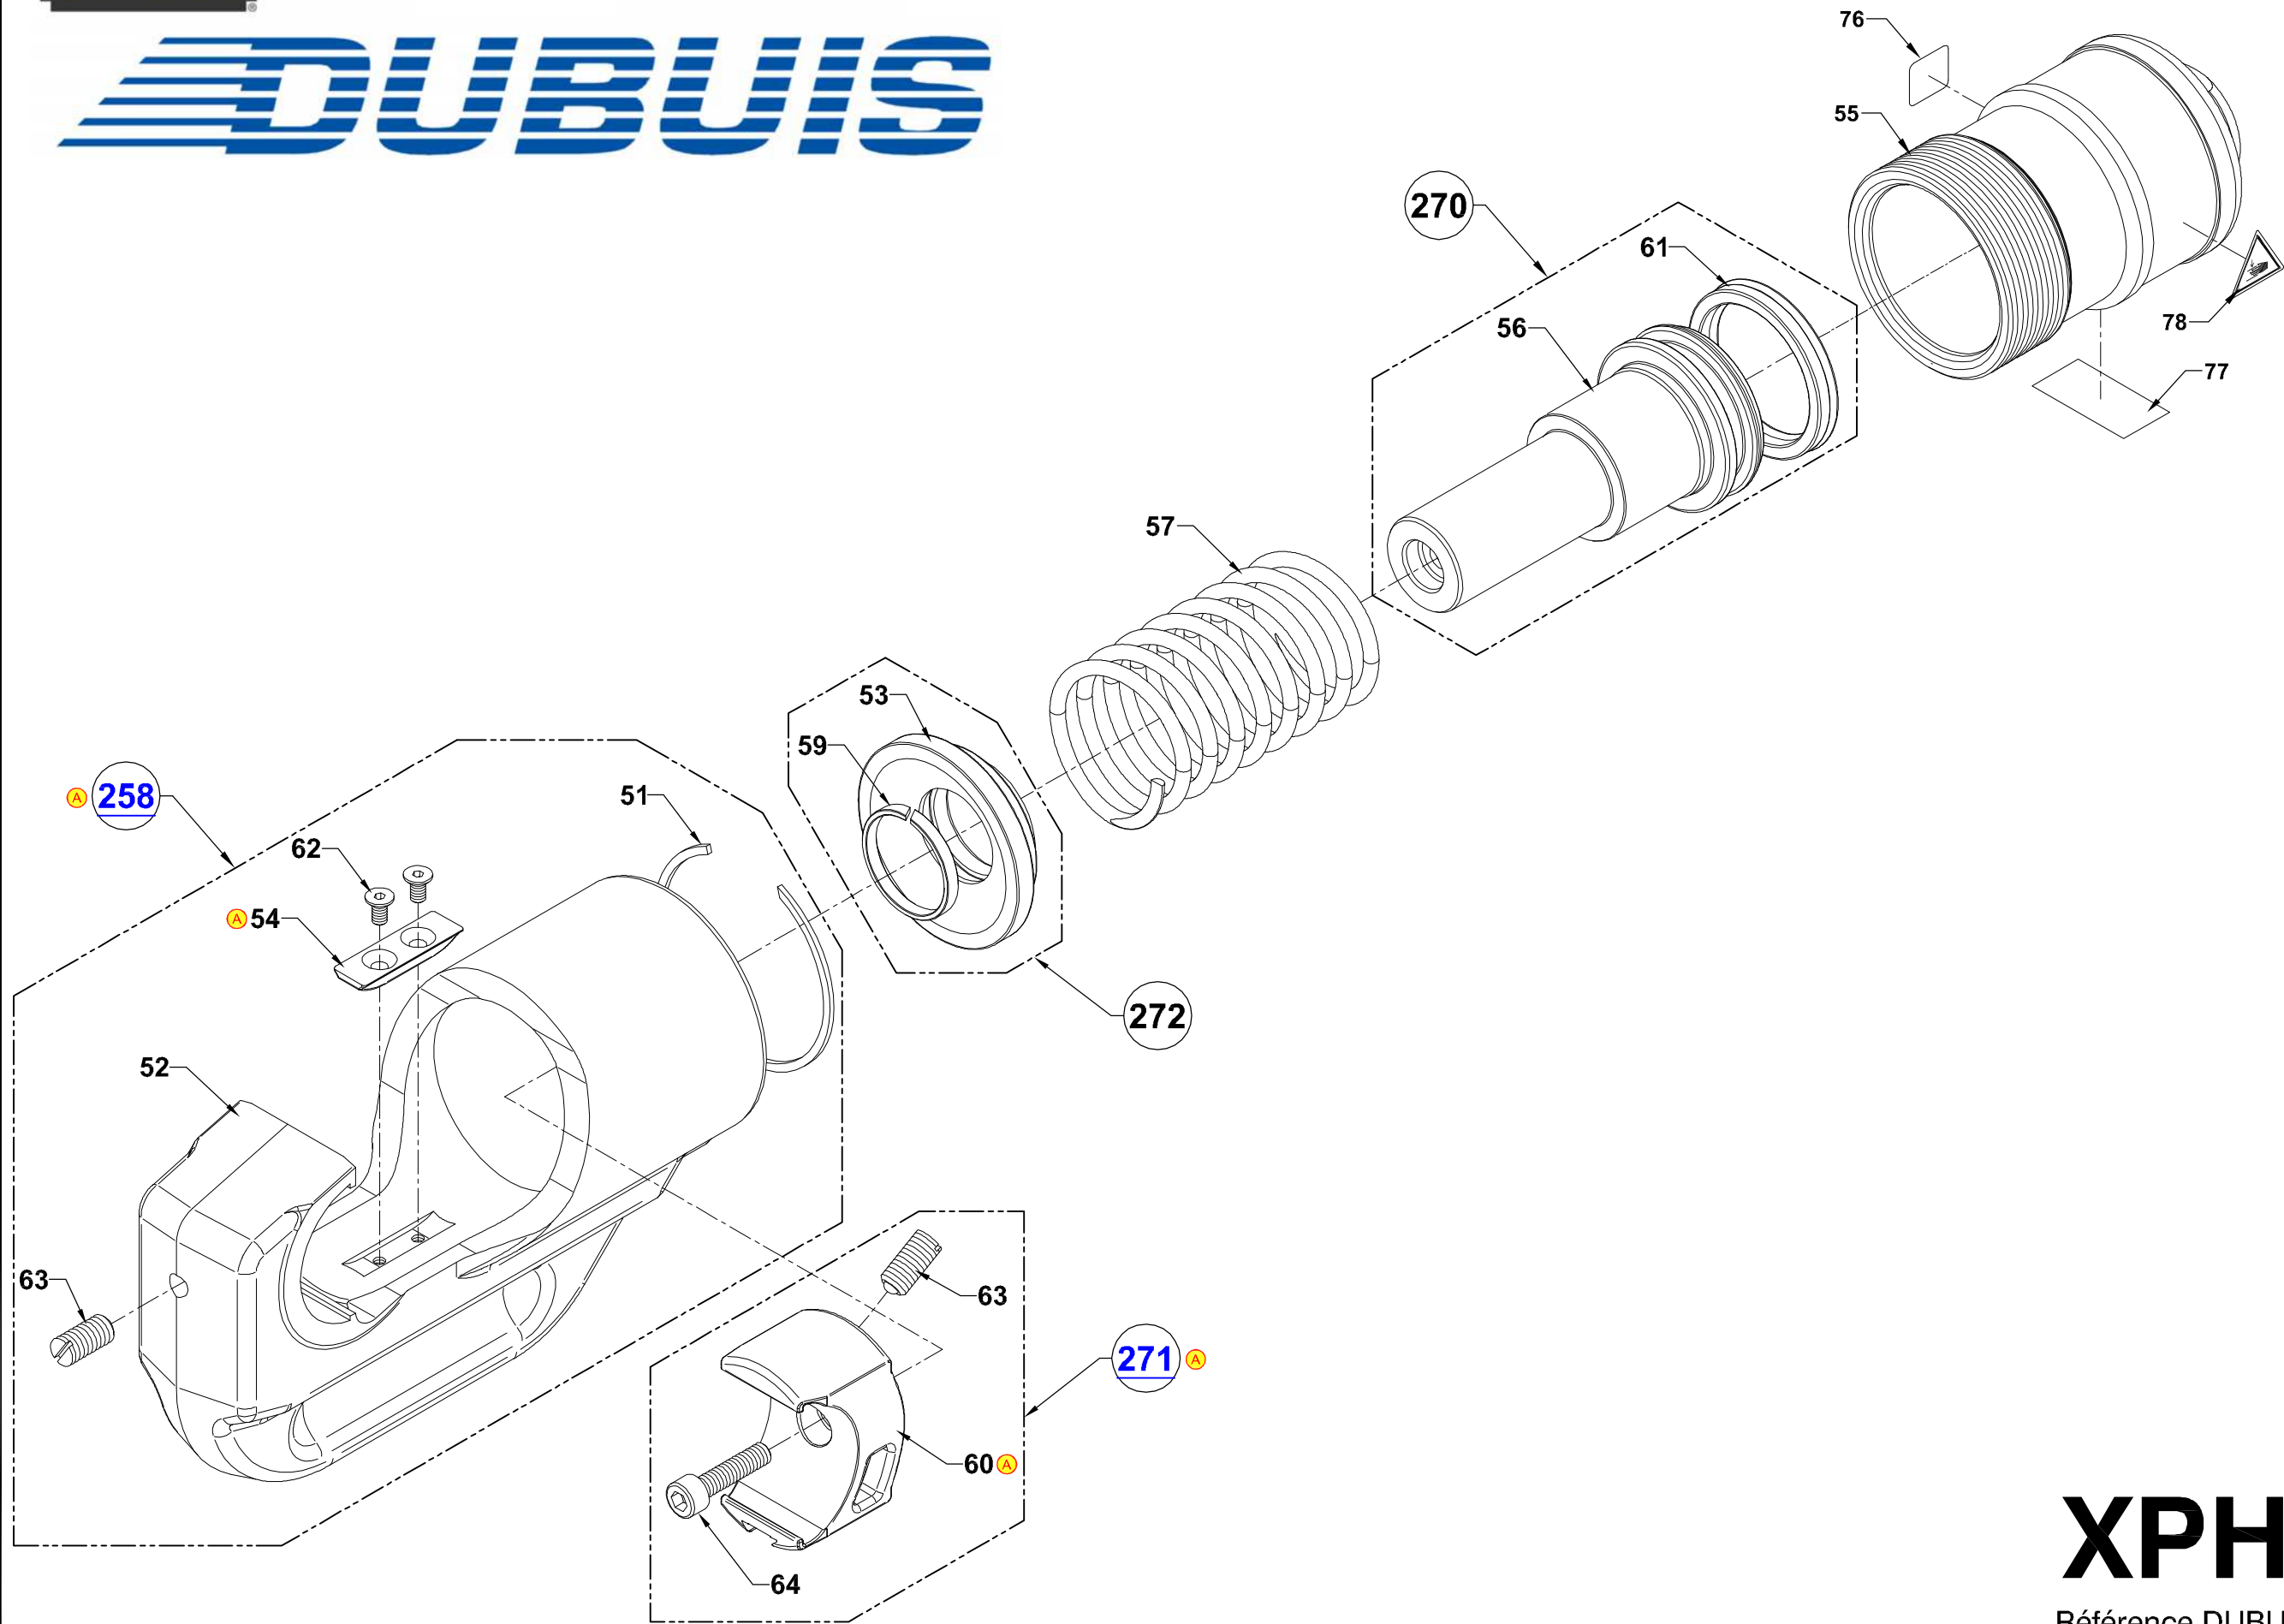

STANLEY

DUBUIS

NOMENCLATURE		
Rep	Nb	REFERENCE
51	1	AAIS60
52	1	77498
53	1	85069
54	1	91441
55	1	78162
56	1	85081
57	1	85085
59	1	SGET3100390
60	1	91427
61	1	JUP404865
62	2	VAV04FH008Z
63	2	VAV08BF
64	1	VAV06HC025
76	1	70070
77	1	84036
78	1	ZSETPD337
258	1	92801C
270	1	77894C
271	1	92802C
272	1	85884C

XPH1304

Référence DUBUIS : XPH1304 ind.A

Evolution suivant repères - Voir DDM00220 - Fichier 150666
 Modifications according to reference marks - See DDM00220 - File 150666